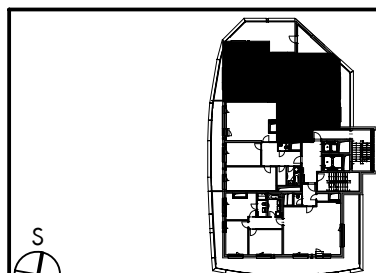

# PREMIÈRE

www.finep.sk / email: info@finep.sk

0 5m 1:100

murivo / ostatné konštrukcie  
 železobetón  
 VS vetracia štrbina  
 SZ sklenené zábradlie  
 KZ kovové zábradlie

Vybavenie nábytkom, vrátane kuchynskej linky, elektrospotrebičov a bytových doplnkov nie je súčasťou štandardného vybavenia.  
 - - - - - konštrukcie nad rovinou rezu (v byte = znížený pohľad)    meranie  
 ······ nie je súčasťou štandardného vybavenia    sch schod  
 np - nízky parapet, vp - vysoký parapet, Op - minimálny parapet, nn - nízke nadpražie, pev - pevné zasklenie  
 pred oknami s označením np a Op je umiestené zábradlie (okrem okien vedúcich na terasu, lodžiu alebo balkón)

podlažie : 20.NP  
 objekt : B  
 orientácia : Z, S, V  
 typ jednotky : 4 izb.  
 plocha jednotky : 125,35 m<sup>2</sup>  
 balkón : 0,0 m<sup>2</sup>  
 lodžia : 0,0 m<sup>2</sup>  
 terasa : 41,18 m<sup>2</sup>