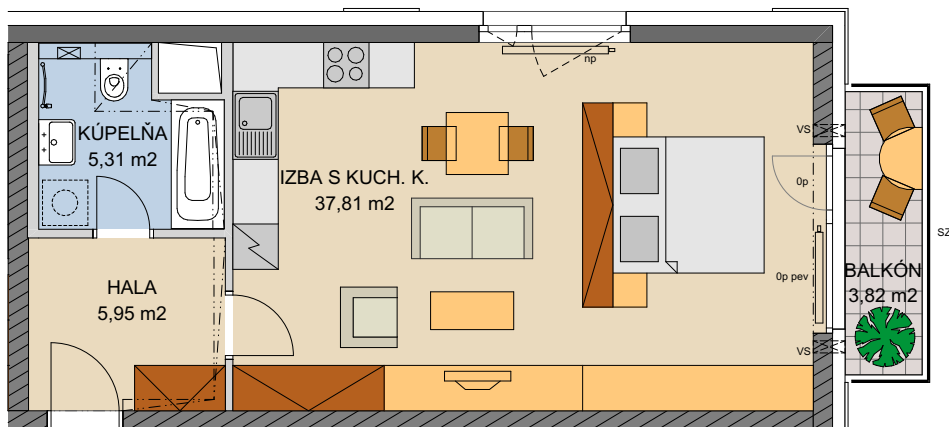

Jégého Alej V (Domy A a B)

FINEP SK a.s., Trnavská cesta 6/A, 821 08 Bratislava

Tel .: +421 902 207 207, info@finep.sk, www.finep.sk