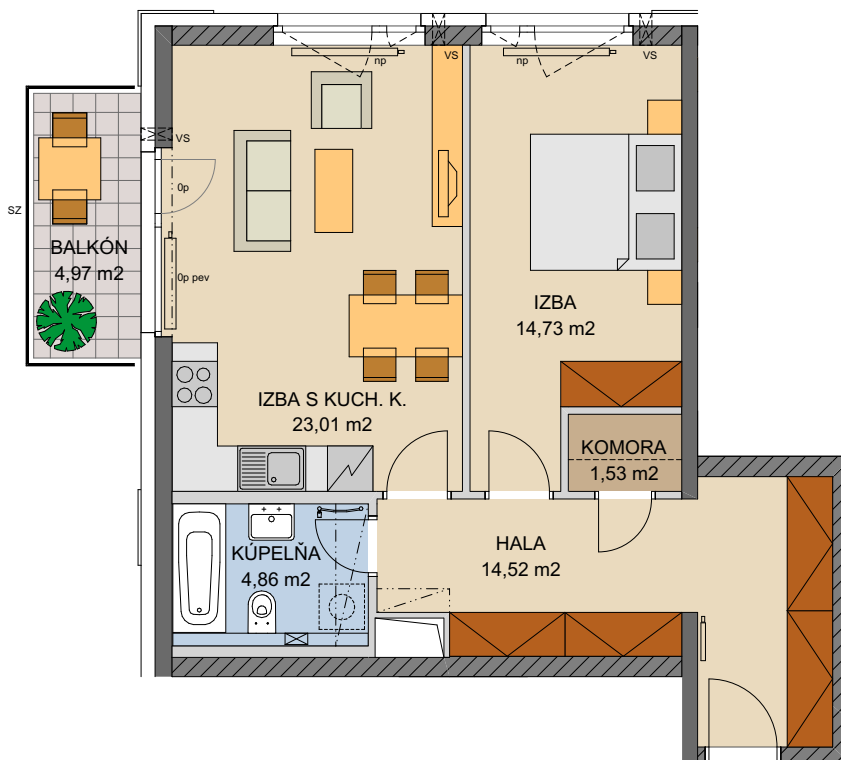

Jégého Alej V (Domy A a B)

FINEP SK a.s., Trnavská cesta 6/A, 821 08 Bratislava

Tel .: +421 902 207 207, info@finep.sk, www.finep.sk