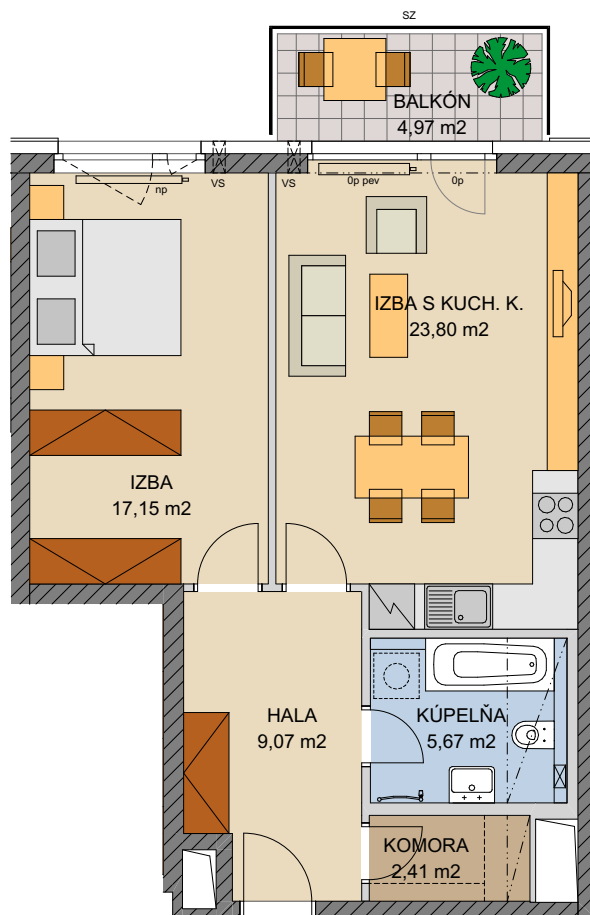

Jégého Alej V (Domy A a B)

FINEP SK a.s., Trnavská cesta 6/A, 821 08 Bratislava

Tel. : +421 902 207 207, info@finep.sk, www.finep.sk

0 5m 1:100

Vybavenie nábytkom, vrátane kuchynskej linky, elektrospotrebičov a bytových doplnkov nie je súčasťou štandardného vybavenia.
 --- konštrukcie nad rovinou rezu (v byte = znížený podhlád) ☒ meranie
 nie je súčasťou štandardného vybavenia
 np - nízky parapet, vp - vysoký parapet, 0p - minimálny parapet, pev - pevné zasklenie
 VS vetracia štrbina SZ sklenené zábradlie
 KZ kovové zábradlie

podlažie:	6. NP
objekt:	B
orientácia:	SV
typ jednotky:	2 izb.
plocha jednotky:	58,10 m ²
balkón:	4,97 m ²
lodžia:	0,00 m ²
terasa:	0,00 m ²

typ jednotky:
apartmán **2 izb.**

číslo jednotky:

0609A.B

2019 - 06 - 21

INDEX B

plochy jednotlivých miestností sú orientačné