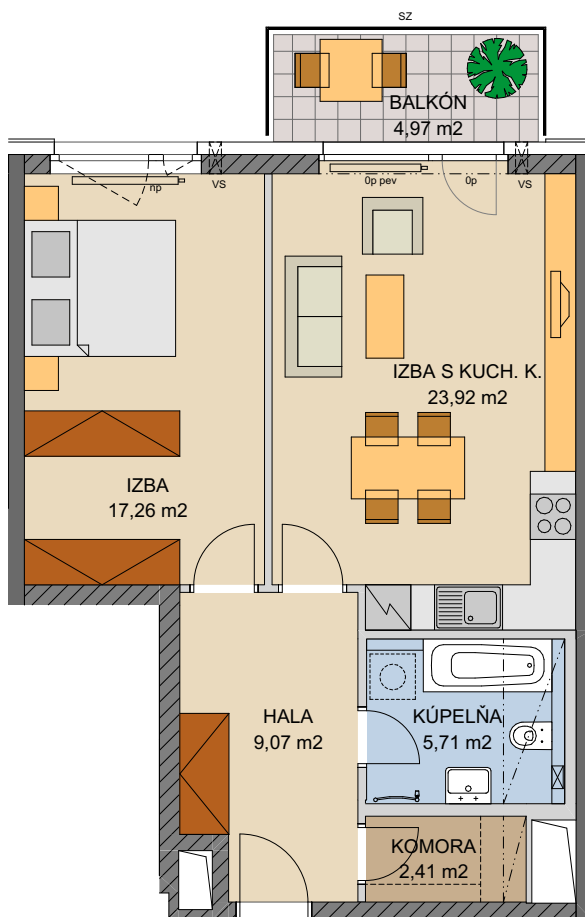

Jégého Alej V (Domy A a B)

FINEP SK a.s., Trnavská cesta 6/A, 821 08 Bratislava

Tel. : +421 902 207 207, info@finep.sk, www.finep.sk